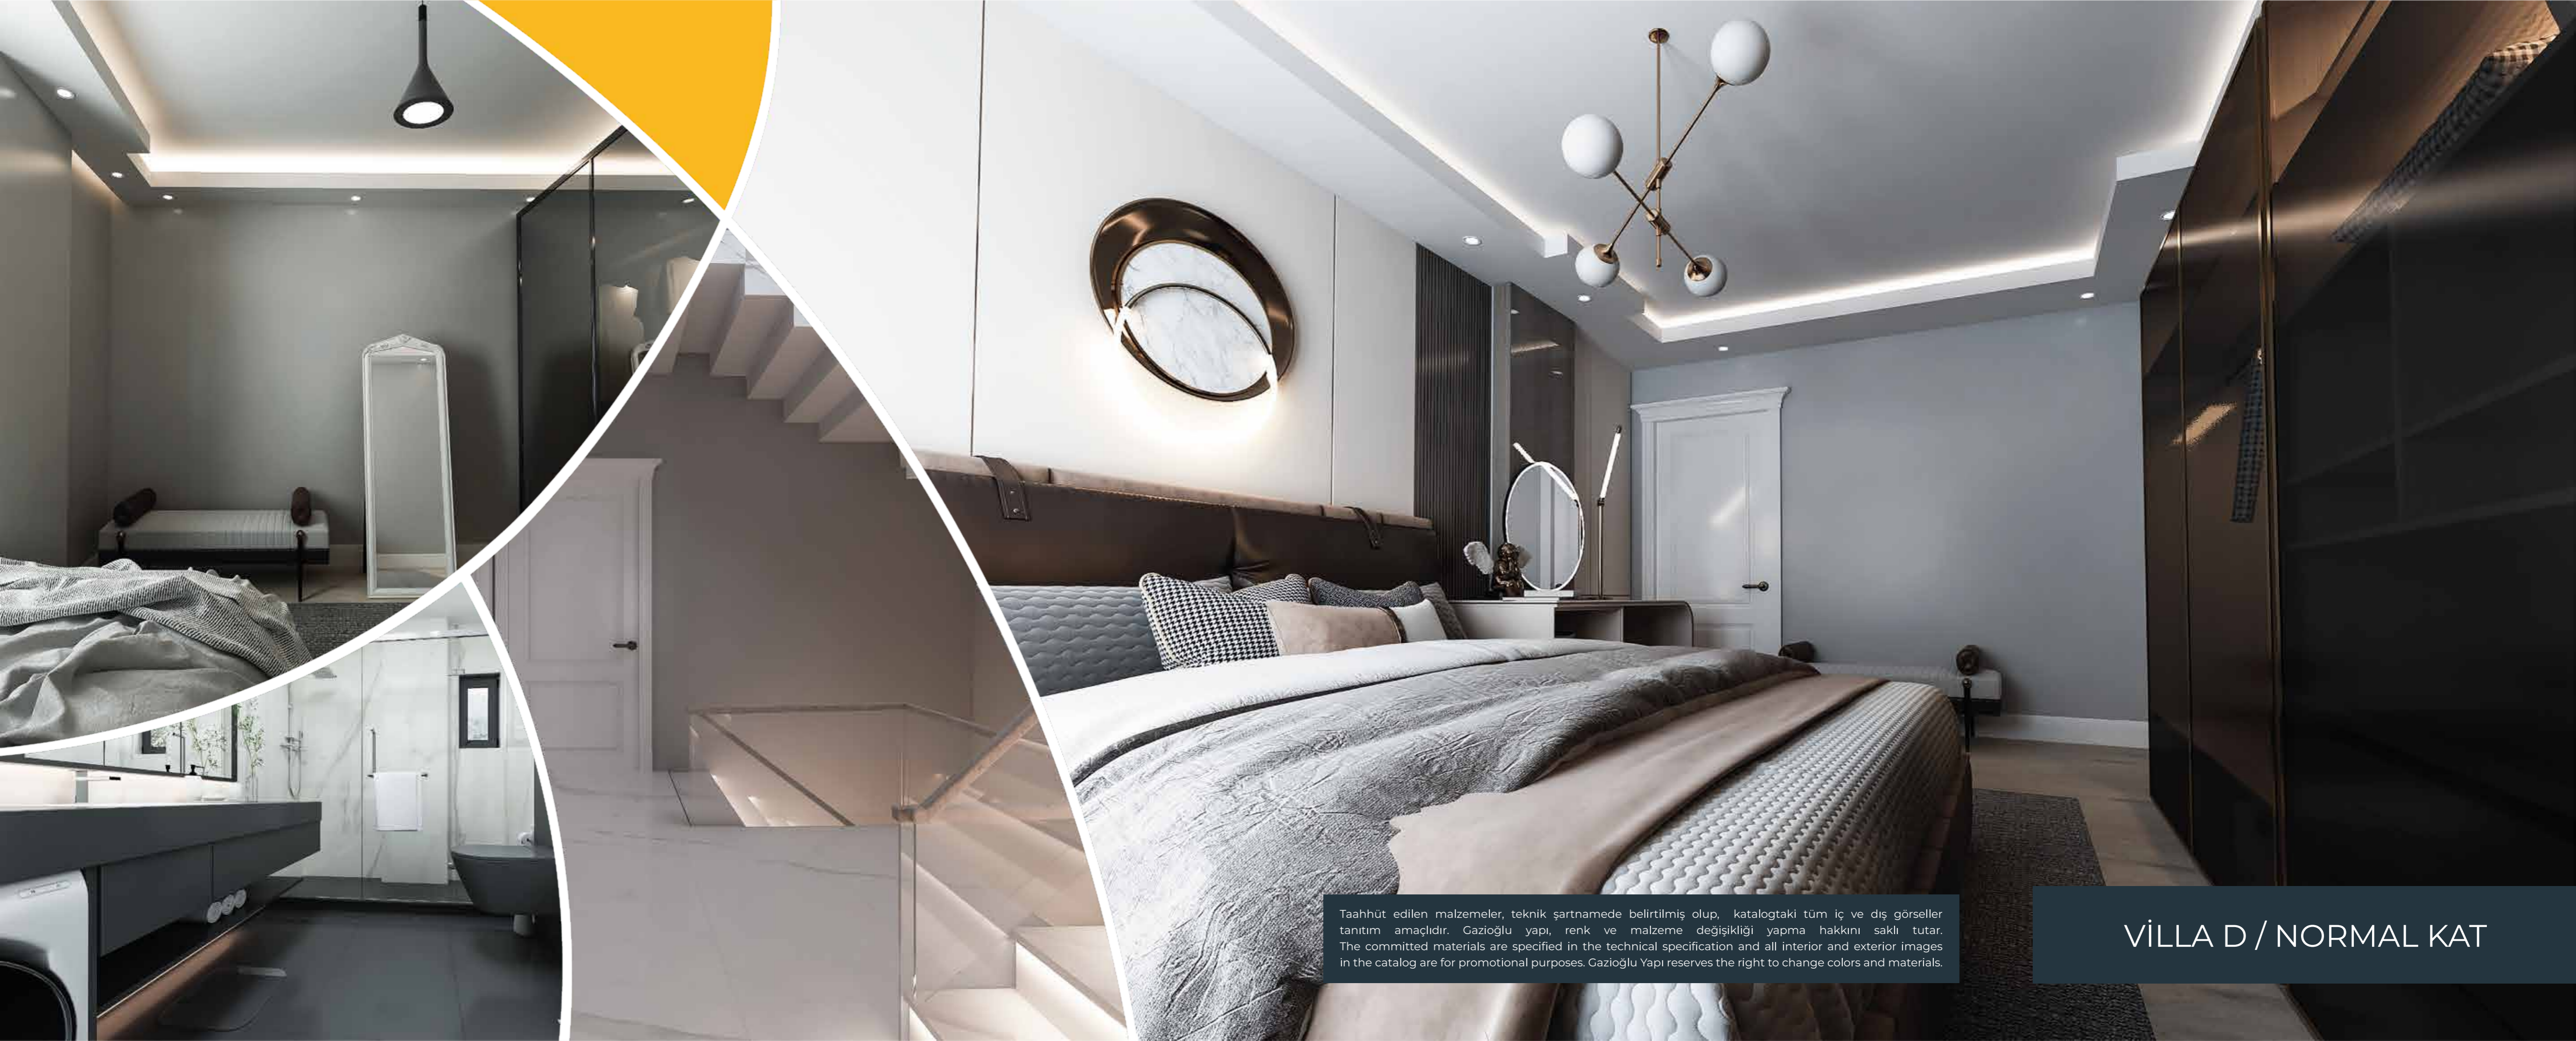

Taahhüt edilen malzemeler, teknik şartnamede belirtilmiş olup, katalogtaki tüm iç ve dış görseller tanıtım amaçlıdır. Gazioğlu yapı, renk ve malzeme değişikliği yapma hakkını saklı tutar. The committed materials are specified in the technical specification and all interior and exterior images in the catalog are for promotional purposes. Gazioğlu Yapı reserves the right to change colors and materials.

VİLLA D / NORMAL KAT