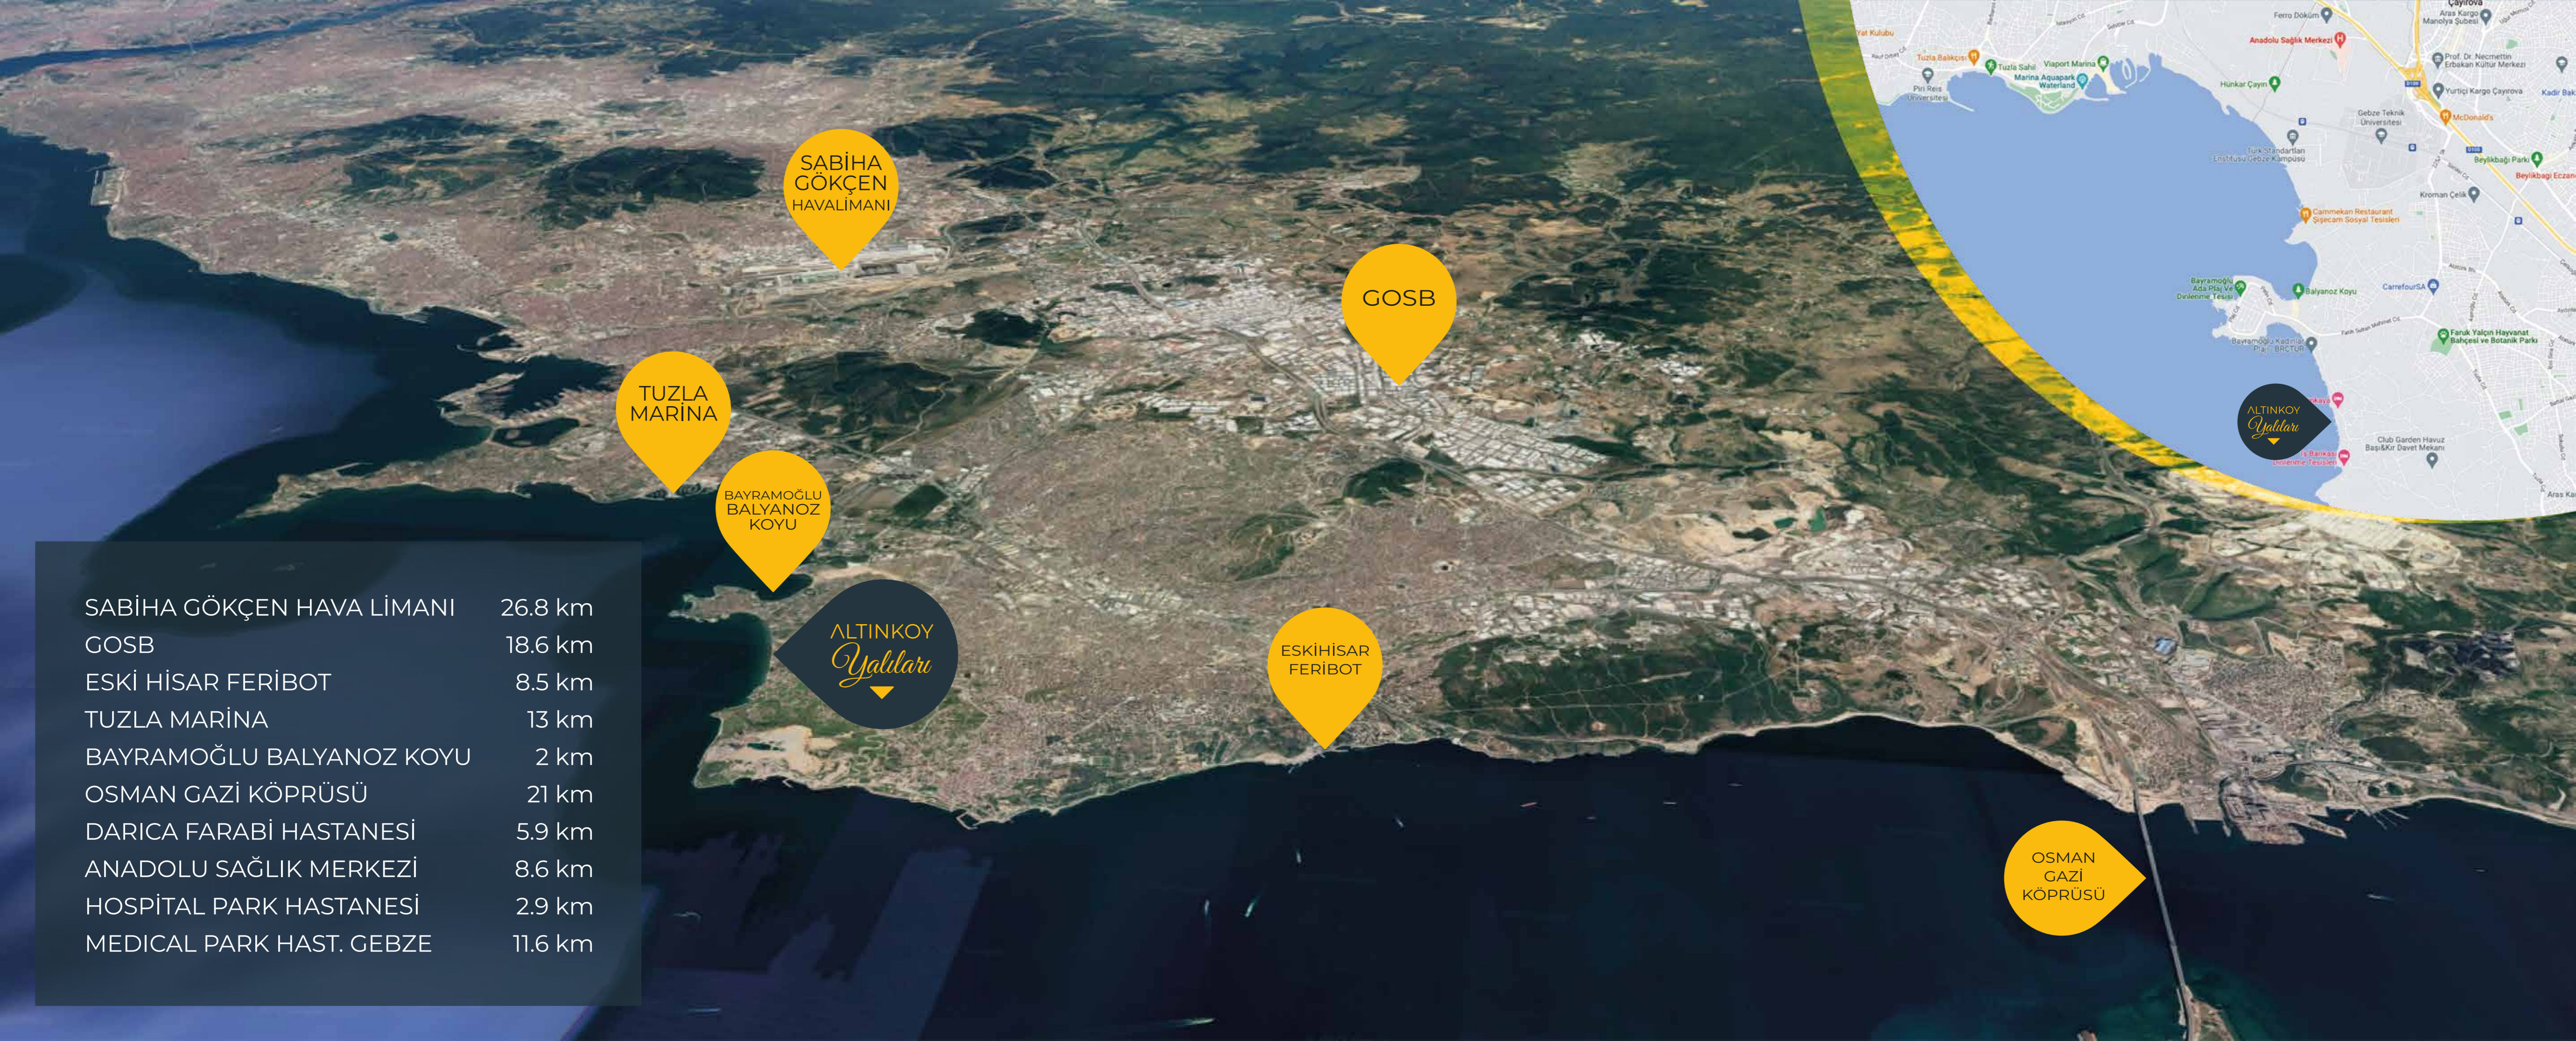

SABIHA
GÖKÇEN
HAVALIMANI

GOSB

TUZLA
MARİNA

BAYRAMOĞLU
BALYANOZ
KOYU

ALTINKOY
Yalilari

ESKİHİSAR
FERİBOT

OSMAN
GAZİ
KÖPRÜSÜ

SABIHA GÖKÇEN HAVA LİMANI	26.8 km
GOSB	18.6 km
ESKİ HİSAR FERİBOT	8.5 km
TUZLA MARİNA	13 km
BAYRAMOĞLU BALYANOZ KOYU	2 km
OSMAN GAZİ KÖPRÜSÜ	21 km
DARICA FARABİ HASTANESİ	5.9 km
ANADOLU SAĞLIK MERKEZİ	8.6 km
HOSPİTAL PARK HASTANESİ	2.9 km
MEDICAL PARK HAST. GEBZE	11.6 km