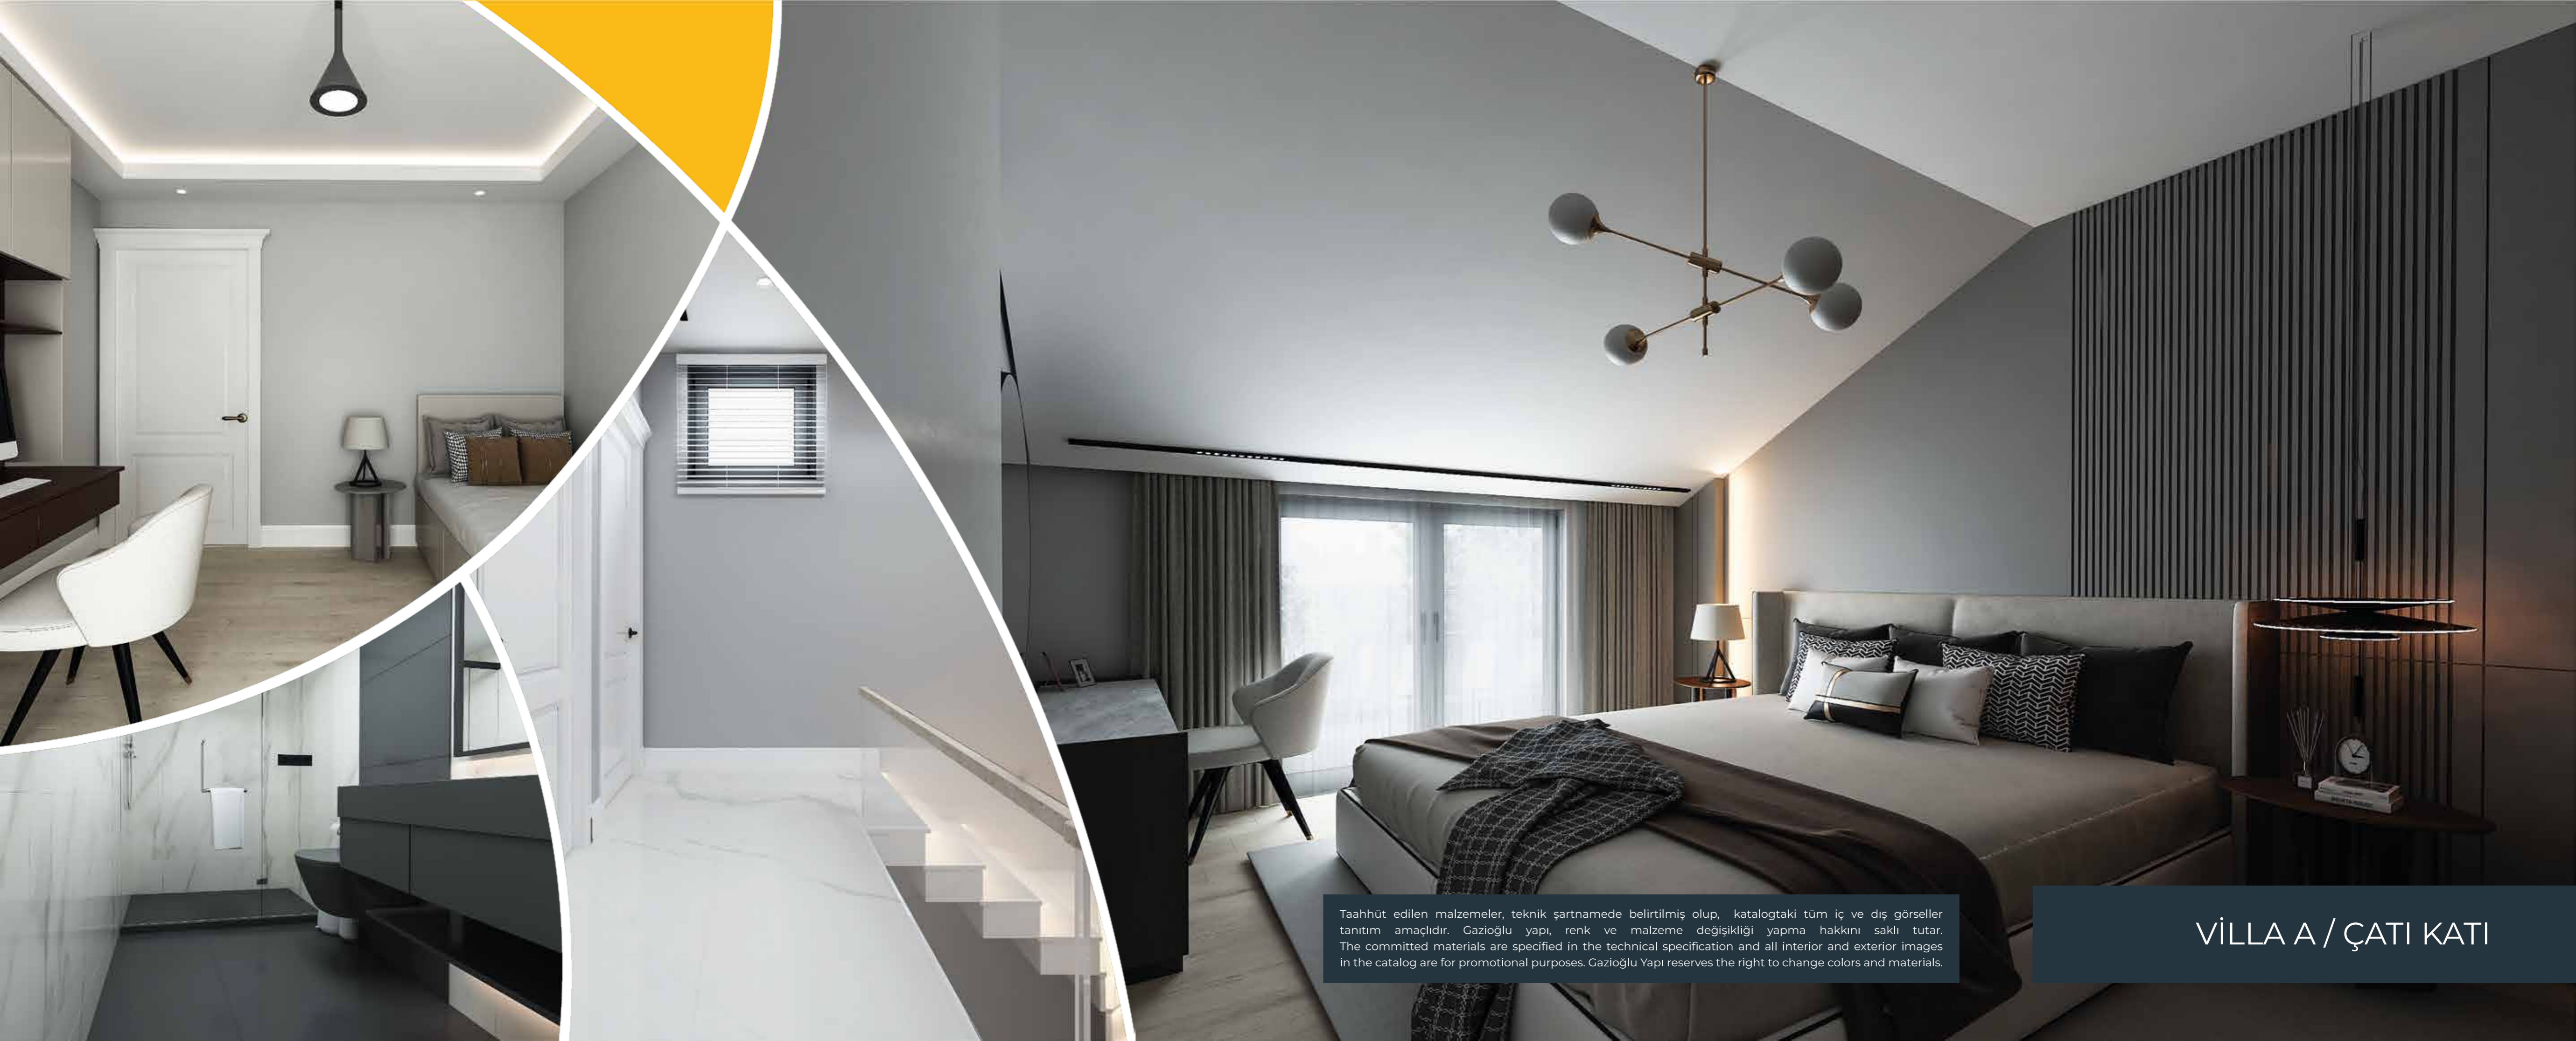

Taahhüt edilen malzemeler, teknik şartnamede belirtilmiş olup, katalogtaki tüm iç ve dış görseller tanıtım amaçlıdır. Gazioğlu yapı, renk ve malzeme değişikliği yapma hakkını saklı tutar. The committed materials are specified in the technical specification and all interior and exterior images in the catalog are for promotional purposes. Gazioğlu Yapı reserves the right to change colors and materials.

VİLLA A / ÇATI KATI